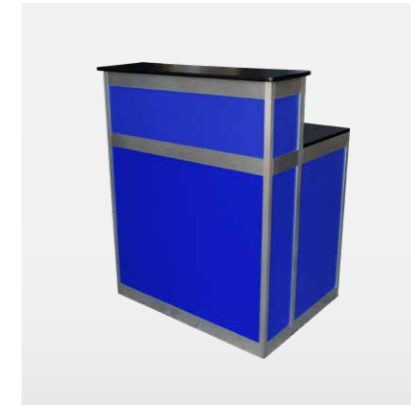

OCTA REGISTRATION $268
Counter

- Digital Print for front (077201) + $135
- Digital Print for top (077202) + $43
- 1030(w) x 985(d) x 1200/900mm(h)

Available Colours

☐ 050101	☐ 050102	☐ 050103
☐ 050104	☐ 050105	☐ 050107