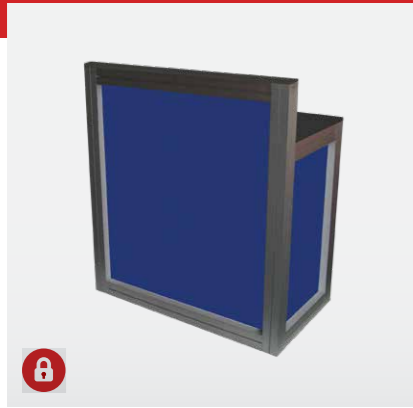

MAXIMA COUNTER $324
Counter

- Digital Print for front (076101) + $183
- 1110(w) x 615(d) x 1200/900mm(h)
- Lockable door

Available Colours

☐ 051001	☐ 051002	☐ 051003
☐ 051004	☐ 051005	☐ 051007