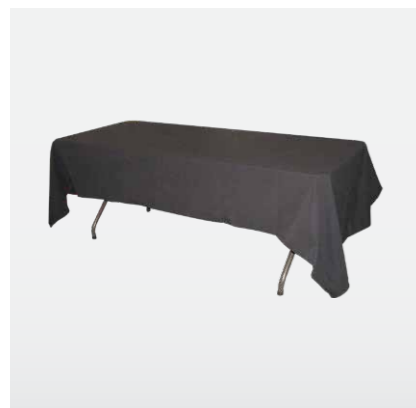

COVERED TRESTLE $106
Table

- 1830(w) x 760(d) x 760mm(h)

Available Colours

- ☐ 041101
- ☐ 041102