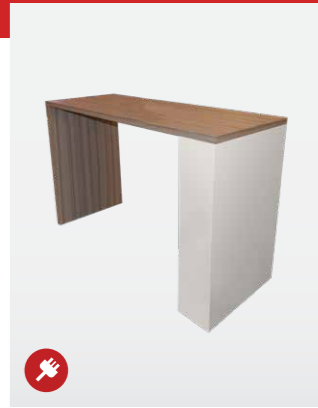

EGGER BAR $400
Table

- 1500(w) x 500(d) x 1000mm(h)

Available Colours

- ☐ 042415