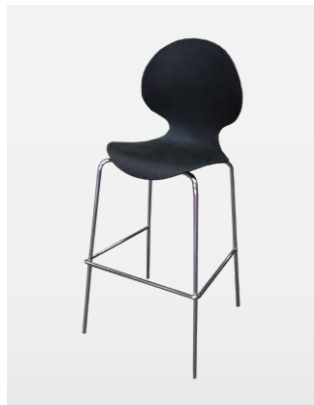

- ☐ 010141 ■ 010142
- 010143 ■ 010144
- 010145

STORM \$57

Chair

- Plastic seat & chrome legs

Available Colours

- 011502 ■ 011503
- 011505 ■ 011507

TOLIX \$56

Chair

- Powder coated steel

Available Colours

- ☐ 011601 ■ 011602
- 011603 ■ 011608
- 011605 ■ 011611

VOGUE \$88

Stool

- Plastic seat with backrest & chrome legs

Available Colours

- ☐ 020601 ■ 020602
- 020603 ■ 020605