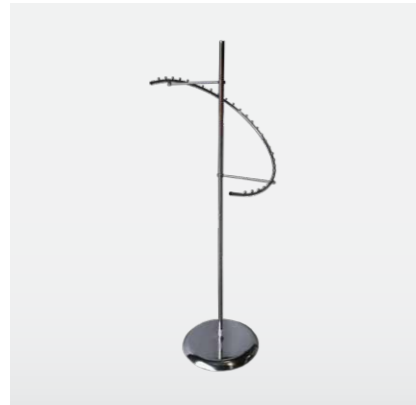

Hanger

- Chrome 4-way clothes hanger
- Height adjustable arms

Item Code ■ 060416

SEMI CIRCULAR \$88

Hanger

- Level semi-circle clothes hanger
- Height adjustable 1300-1800mm

Item Code ■ 063716

SPIRAL \$88

Hanger

- Spiral clothes hanger
- Height 1700mm

Item Code ■ 063616

MOBILE \$88

Hanger

- Portable clothes hanger
- On castors
- Adjustable height

Item Code ■ 064816

CHEVAL \$93