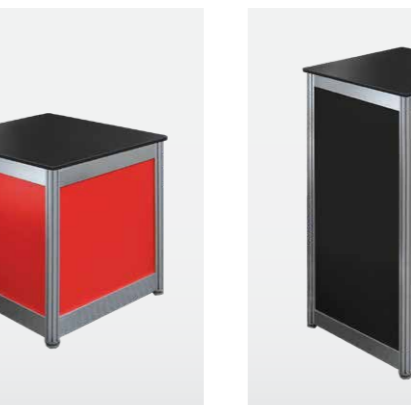

600mm(H) PLINTH $88
Display

- 535(w) x 535(d) x 600mm(h)

Available Colours

☐ 070301	☐ 070302
☐ 070303	☐ 070304
☐ 070305	☐ 070307