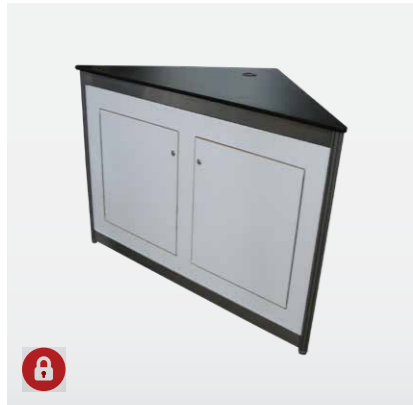

OCTA CORNER $291
Counter

- 1440(w) x 740(d) x 1000mm(h)
- Lockable doors

Available Colours

☐ 051301	☐ 051302	☐ 051303
☐ 051304	☐ 051305	☐ 051307