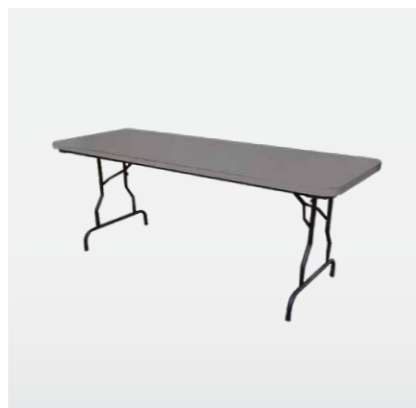

PLASTIC TRESTLE $71
Table

- 1830(w) x 760(d) x 760mm(h)

- ☐ 041209

- 1500(w) x 760(d) x 760mm(h)

- ☐ 041109